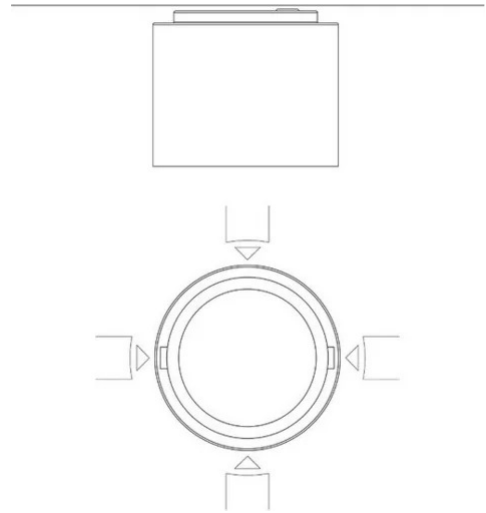

Module D'éclairage Eye

4 liens - faisceau moyen

Emiliana Martinelli

couleurs disponibles

Type d'appareil Plafond
Utilisation Intérieur

230V 11 W 2225 lm

lumière directe

EYE, PRÉPARÉ POUR 4 MODULES DE CONNEXION.

Plafonnier à lumière directe/orientable. Structure en aluminium peint. Source de lumière à LED intégrée. Driver électronique.

Famille	Module d'éclairage Eye
Type	Plafond
Utilisation	Intérieur

Dimensions

Hauteur	11 cm
Diamètre	16 cm
Longueur du câble d'alimentation	0 cm
Poids	1.6 Kg

Matériaux

Structure	aluminium
-----------	-----------

Voltage	230V	Watt	11 W
Adaptateur d'alimentation	Compris	Lumen	2225 lm
Montage de l'alimentation	Intérieur	CRI	>90
Alimentation électrique	Ballast électronique	CCT	3000 K
		Classe d'énergie	E