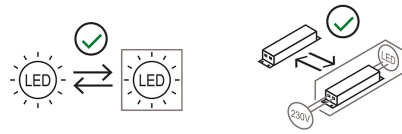

Certifications