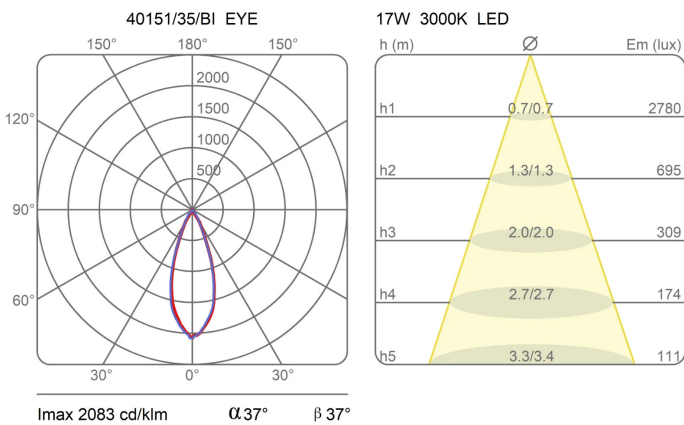

Certifications

Courbes photométriques